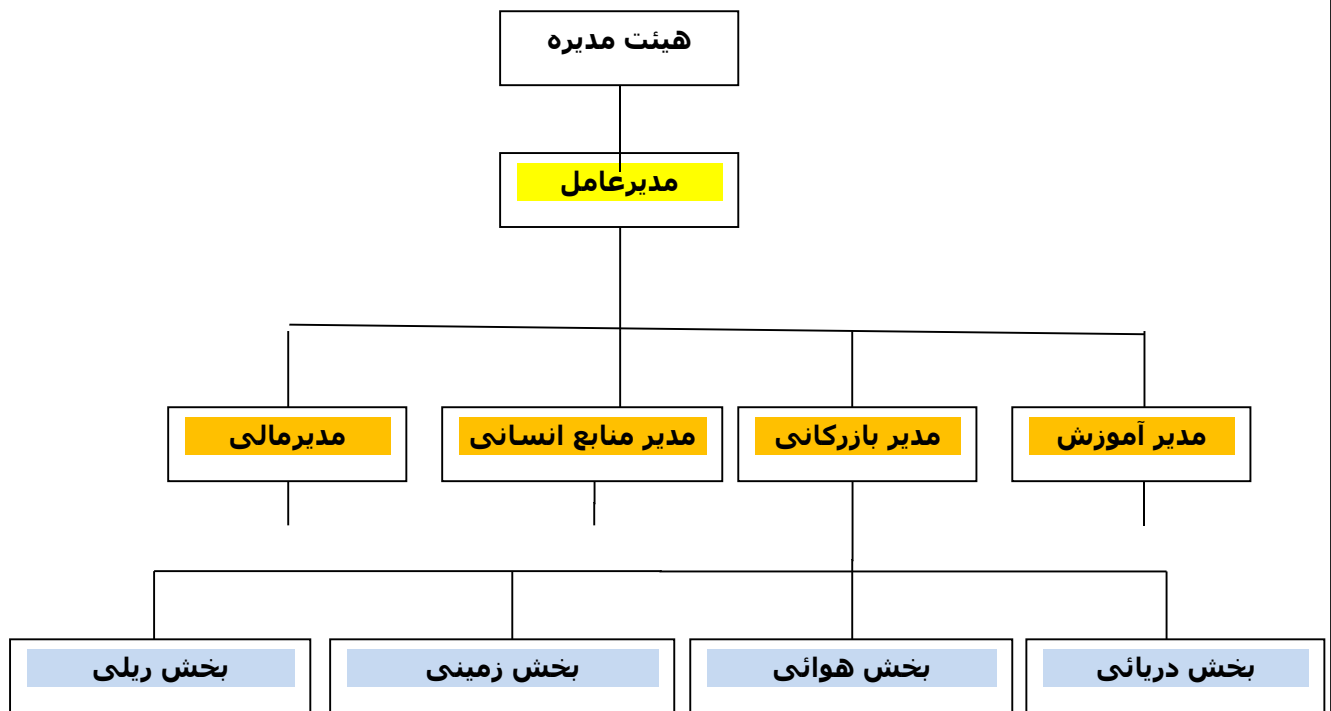

این شرکت دامنه فعالیت خود را علاوه بر داخل کشور در زمینه های ذیل، در سایر نقاط جهان نیز گسترده است:

- دیپارتمان دریائی
- دیپارتمان زمینی
- دیپارتمان هوائی
- دیپارتمان ریلی

چارت سازمانی شرکت

دیپارتمان حمل و نقل دریائی (کشتیرانی)

نظر به فعالیت ها اثربخش شرکت حمل نقل بین المللی پویا در زمینه عرضه خدمات حمل و نقل و صادرات در راه تعالی و توسعه صنعت و اقتصاد کشور به استحضار می رساند این شرکت دارای چهار بخش ارائه خدمات حمل و نقل می باشد یکی از این بخش ها بخش حمل و نقل دریائی می باشد که شرکت ما خدمات به شرح ذیل ارائه می دهد .